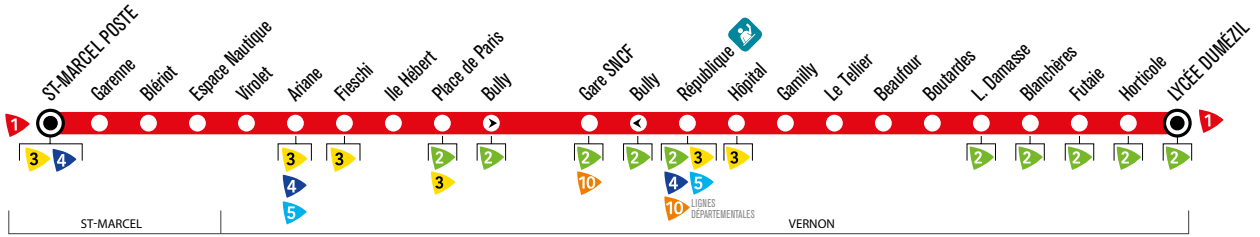

LUNDI AU SAMEDI
(sauf jours fériés)
du 02.01 au 08.07.2017
et à partir du 04.09.2017

ST-MARCEL POSTE > LYCÉE DUMÉZIL

ST-MARCEL POSTE	06:55	07:20	08:15	08:50	09:40	11:20	12:10	12:45
Garenne	06:56	07:21	08:16	08:51	09:41	11:21	12:11	12:46
Blériot	06:57	07:22	08:17	08:52	09:42	11:22	12:12	12:47
Espace Nautique	06:58	07:23	08:18	08:53	09:43	11:23	12:13	12:48
Virolet	07:01	07:26	08:21	08:56	09:46	11:26	12:16	12:51
Ariane	07:02	07:27	08:22	08:57	09:47	11:27	12:17	12:52
Fieschi	07:04	07:29	08:24	08:59	09:49	11:29	12:19	12:54
Ile Hébert	07:05	07:30	08:25	09:00	09:50	11:30	12:20	12:55
Place de Paris	07:09	07:34	08:29	09:04	09:54	11:34	12:24	12:59
Bully	07:10	07:35	08:30	09:05	09:55	11:35	12:25	13:00
Gare SNCF	07:12	07:37	08:32	09:07	09:57	11:37	12:27	13:02
République	07:13	07:38	08:33	09:08	09:58	11:38	12:28	13:03
Hôpital	07:16	07:41	08:36	09:11	10:01	11:41	12:31	13:06
Gamilly	07:17	07:42	08:37	09:12	10:02	11:42	12:32	13:07
Le Tellier	07:18	07:43	08:38	09:13	10:03	11:43	12:33	13:08
Beaufour	07:20	07:45	08:40	09:15	10:05	11:45	12:35	13:10
Boutardes	07:21	07:46	08:41	09:16	10:06	11:46	12:36	13:11
L. Damasse	07:23	07:48	08:43	09:18	10:08	11:48	12:38	13:13
Blanchères	07:25	07:50	08:45	09:20	10:10	11:50	12:40	13:15
Futaie	07:26	07:51	08:46	09:21	10:11	11:51	12:41	13:16
Horticole	07:27	07:52	08:47	09:22	10:12	11:52	12:42	13:17
LYCÉE DUMÉZIL	07:28	07:53	08:48	09:23	10:13	11:53	12:43	13:18