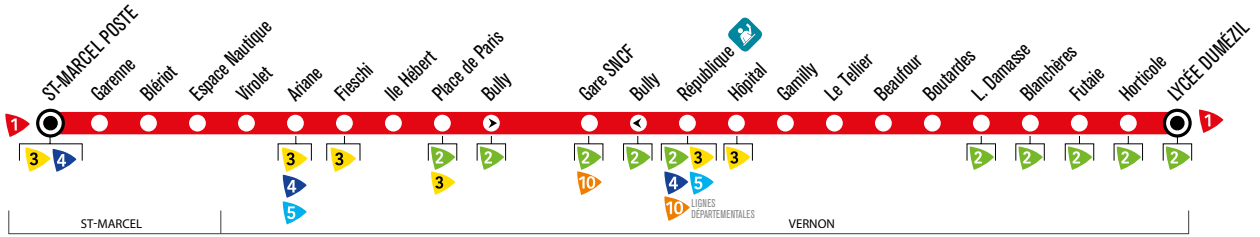

NE CIRCULE PAS LE SAMEDI

LUNDI AU SAMEDI
(sauf jours fériés)
du 02.01 au 08.07.2017
et à partir du 04.09.2017