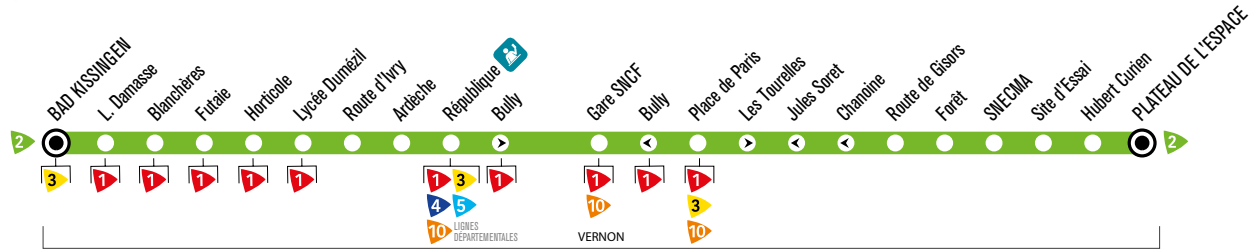

11:40	12:30	13:05	14:00	14:45	15:30	16:15	17:05	17:48	18:39	19:25	20:55
11:42	12:32	13:07	14:02	14:47	15:32	16:17	17:07	17:50	18:41	19:27	20:57
11:44	12:34	13:09	14:04	14:49	15:34	16:19	17:09	17:52	18:43	19:29	20:59
11:45	12:35	13:10	14:05	14:50	15:35	16:20	17:10	17:53	18:44	19:30	21:00
11:46	12:36	13:11	14:06	14:51	15:36	16:21	17:11	17:54	18:45	19:31	21:01
11:47	12:37	13:12	14:07	14:52	15:37	16:22	17:12	17:55	18:46	19:32	21:02
11:48	12:38	13:13	14:08	14:53	15:38	16:23	17:13	-	18:47	19:33	21:03
11:50	12:40	13:15	14:10	14:55	15:40	16:25	17:15	-	18:49	19:35	21:05
11:53	12:43	13:18	14:13	14:58	15:43	16:28	17:18	-	18:52	19:38	21:08
11:55	12:45	13:20	14:15	15:00	15:45	16:30	17:20	-	18:54	19:40	21:10
11:57	12:47	13:22	14:17	15:02	15:47	16:32	17:22	18:03	18:56	19:42	21:12
12:02	12:52	13:27	14:22	15:07	15:52	16:37	17:27	18:08	19:01	19:47	21:17
12:07	12:57	13:32	14:27	15:12	15:57	16:42	17:32	18:13	19:06	19:51	21:22
12:08	12:58	13:33	14:28	15:13	15:58	16:43	17:33	18:14	19:07	19:52	21:23
12:09	12:59	13:34	14:29	15:14	15:59	16:44	17:34	18:15	19:08	19:53	21:24
12:13	13:03	13:38	14:33	15:18	16:03	16:48	17:38	-	19:12	-	21:28
12:16	13:06	13:41	14:36	15:21	16:06	16:51	17:41	-	19:15	-	21:31
12:18	13:08	13:43	14:38	15:23	16:08	16:53	17:43	-	19:17	-	21:33
12:20	13:10	13:45	14:40	15:25	16:10	16:55	17:45	18:24	19:19	-	21:35

NE CIRCULE PAS LE SAMEDI

LUNDI AU SAMEDI
(sauf jours fériés)
du 02.01 au 08.07.2017
et à partir du 04.09.2017