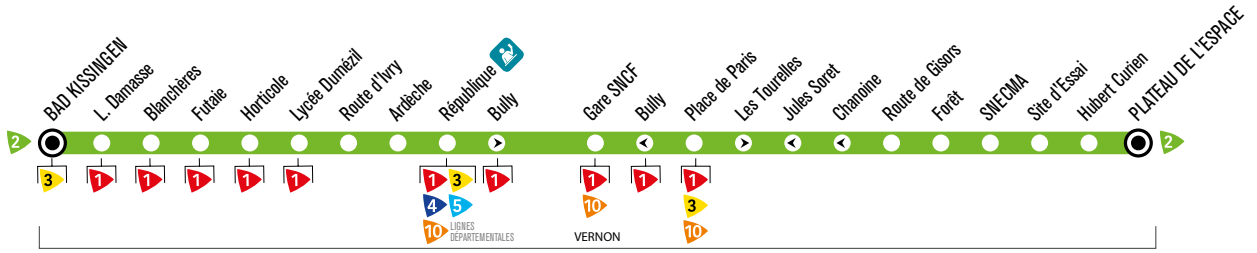

LUNDI AU SAMEDI  
(sauf jours fériés)  
du 02.01 au 08.07.2017  
et à partir du 04.09.2017

BAD KISSINGEN > PLATEAU DE L'ESPACE

<b>BAD KISSINGEN</b>	<b>06:10</b>	-	-	<b>07:10</b>	-	<b>08:05</b>	<b>08:55</b>	<b>09:30</b>	<b>10:20</b>
L. Damasse	06:12	-	-	07:12	-	08:07	08:57	09:32	10:22
Blanchères	06:14	-	-	07:14	-	08:09	08:59	09:34	10:24
Futaie	06:15	-	-	07:15	-	08:10	09:00	09:35	10:25
Horticole	06:16	-	-	07:16	-	08:11	09:01	09:36	10:26
Lycée Dumézil	06:17	-	-	07:17	-	08:12	09:02	09:37	10:27
Route d'Ivry	06:18	-	-	07:18	-	08:13	09:03	09:38	10:28
Ardèche	06:20	-	-	07:20	-	08:15	09:05	09:40	10:30
République	06:23	-	07:10	07:23	-	08:18	09:08	09:43	10:33
Bully	06:25	-	07:12	07:25	-	08:20	09:10	09:45	10:35
<b>Gare SNCF</b>	<b>06:27</b>	<b>06:45</b>	<b>07:14</b>	<b>07:27</b>	<b>07:45</b>	<b>08:22</b>	<b>09:12</b>	<b>09:47</b>	<b>10:37</b>
Place de Paris	-	06:48	07:19	-	07:50	08:27	09:17	09:52	10:42
Les Tourelles	-	06:50	07:23	-	07:55	08:32	09:22	09:57	10:47
Route de Gisors	-	06:51	07:24	-	07:56	08:33	09:23	09:58	10:48
Forêt	-	06:52	07:25	-	07:57	08:34	09:24	09:59	10:49
SNECMA	-	06:56	07:29	-	08:01	08:38	09:28	10:03	10:53
Site d'Essai	-	06:59	07:32	-	08:04	08:41	09:31	10:06	10:56
Hubert Curien	-	07:01	07:34	-	08:06	08:43	09:33	10:08	10:58
<b>PLATEAU DE L'ESPACE</b>	-	<b>07:03</b>	<b>07:36</b>	-	<b>08:08</b>	<b>08:45</b>	<b>09:35</b>	<b>10:10</b>	<b>11:00</b>

<sup>(1)</sup> Les départs de "Plateau de l'Espace" et "Hubert Curien" se font 3 minutes plus tard le samedi.

<sup>(2)</sup> Les arrêts de "SNECMA" et "Site d'Essai" ne sont pas desservis le samedi.

NE CIRCULE PAS LE SAMEDI