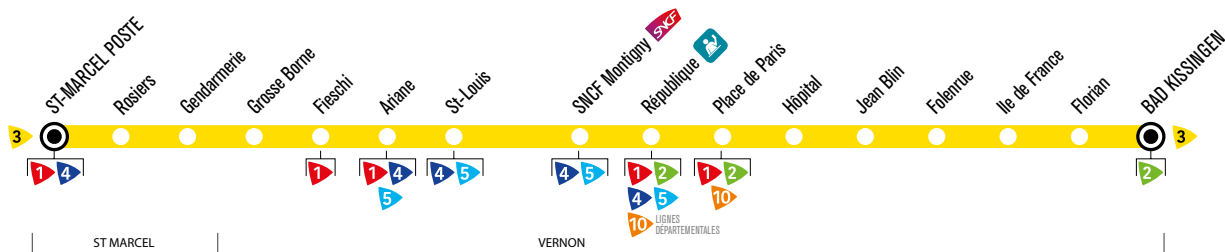

LUNDI AU SAMEDI
(sauf jours fériés)
du 02.01 au 08.07.2017
et à partir du 04.09.2017

ST-MARCEL POSTE > BAD KISSINGEN

ST-MARCEL POSTE	06:35	-	08:50	11:20	12:25	15:00	17:30	18:30
Rosiers	06:38	-	08:53	11:23	12:28	15:03	17:33	18:33
Gendarmerie	06:39	-	08:54	11:24	12:29	15:04	17:34	18:34
Grosse Borne	06:40	-	08:55	11:25	12:30	15:05	17:35	18:35
Fieschi	06:42	-	08:57	11:27	12:32	15:07	17:37	18:37
Ariane	06:43	-	08:58	11:28	12:33	15:08	17:38	18:38
St-Louis	06:44	-	08:59	11:29	12:34	15:09	17:39	18:39
SNCF Montigny	06:46	-	09:01	11:31	12:36	15:11	17:41	18:41
République	06:48	08:13	09:03	11:33	12:38	15:13	17:43	18:43
Place de Paris	06:50	08:15	09:05	11:35	12:40	15:15	17:45	18:45
Hôpital	06:51	08:16	09:06	11:36	12:41	15:16	17:46	18:46
Jean Blin	06:52	08:17	09:07	11:37	12:42	15:17	17:47	18:47
Folenrue	06:53	08:18	09:08	11:38	12:43	15:18	17:48	18:48
Ile de France	06:54	08:19	09:09	11:39	12:44	15:19	17:49	18:49
Florian	06:55	08:20	09:10	11:40	12:45	15:20	17:50	18:50
BAD KISSINGEN	06:57	08:22	09:12	11:42	12:47	15:22	17:52	18:52

BAD KISSINGEN > ST-MARCEL POSTE

BAD KISSINGEN	06:10	08:25	10:55	12:00	14:35	17:05	18:00
Florian	06:12	08:27	10:57	12:02	14:37	17:07	18:02
Ile de France	06:13	08:28	10:58	12:03	14:38	17:08	18:03
Folenrue	06:14	08:29	10:59	12:04	14:39	17:09	18:04
Jean Blin	06:15	08:30	11:00	12:05	14:40	17:10	18:05
Hôpital	06:16	08:31	11:01	12:06	14:41	17:11	18:06
Place de Paris	06:17	08:32	11:02	12:07	14:42	17:12	18:07
République	06:18	08:33	11:03	12:08	14:43	17:13	18:08
SNCF Montigny	06:20	08:35	11:05	12:10	14:45	17:15	18:10
St-Louis	06:22	08:37	11:07	12:12	14:47	17:17	18:12
Ariane	06:23	08:38	11:08	12:13	14:48	17:18	18:13
Fieschi	06:24	08:39	11:09	12:14	14:49	17:19	18:14
Grosse Borne	06:26	08:41	11:11	12:16	14:51	17:21	18:16
Gendarmerie	06:28	08:43	11:13	12:18	14:53	17:23	18:18
Rosiers	06:29	08:44	11:14	12:19	14:54	17:24	18:19
ST-MARCEL POSTE	06:33	08:48	11:18	12:23	14:58	17:28	18:23