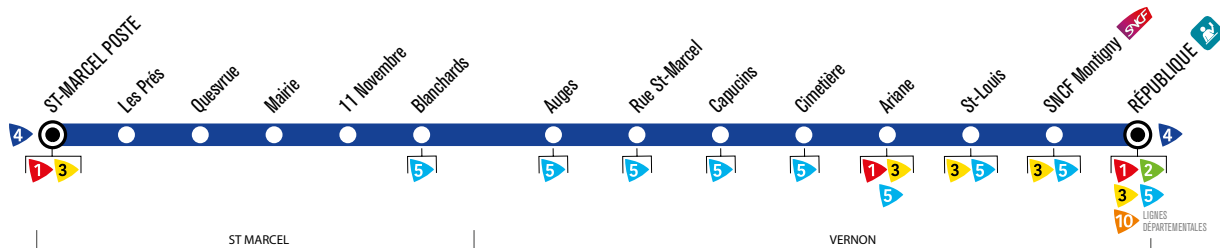

LUNDI AU SAMEDI
(sauf jours fériés)
du 02.01 au 08.07.2017
et à partir du 04.09.2017

ST-MARCEL POSTE ➤ RÉPUBLIQUE

ST-MARCEL POSTE	06:05	07:10	09:15	11:05	14:15	18:25
Les Prés	06:06	07:11	09:16	11:06	14:16	18:26
Quesvrue	06:08	07:13	09:18	11:08	14:18	18:28
Mairie	06:09	07:14	09:19	11:09	14:19	18:29
11 Novembre	06:10	07:15	09:20	11:10	14:20	18:30
Blanchards	06:12	07:17	09:22	11:12	14:22	18:32
Auges	06:13	07:18	09:23	11:13	14:23	18:33
Rue St-Marcel	06:15	07:20	09:25	11:15	14:25	18:35
Capucins	06:16	07:21	09:26	11:16	14:26	18:36
Cimetière	06:17	07:22	09:27	11:17	14:27	18:37
Ariane	06:18	07:23	09:28	11:18	14:28	18:38
St-Louis	06:19	07:24	09:29	11:19	14:29	18:39
SNCF Montigny	06:21	07:26	09:31	11:21	14:31	18:41
RÉPUBLIQUE	06:23	07:28	09:33	11:23	14:33	18:43

RÉPUBLIQUE ➤ ST-MARCEL POSTE

RÉPUBLIQUE	06:45	08:50	10:40	13:50	18:00
SNCF Montigny	06:47	08:52	10:42	13:52	18:02
St-Louis	06:49	08:54	10:44	13:54	18:04
Ariane	06:50	08:55	10:45	13:55	18:05
Cimetière	06:51	08:56	10:46	13:56	18:06
Capucins	06:52	08:57	10:47	13:57	18:07
Rue St-Marcel	06:53	08:58	10:48	13:58	18:08
Auges	06:55	09:00	10:50	14:00	18:10
Blanchards	06:57	09:02	10:52	14:02	18:12
11 Novembre	06:59	09:04	10:54	14:04	18:14
Mairie	07:00	09:05	10:55	14:05	18:15
Quesvrue	07:01	09:06	10:56	14:06	18:16
Les Prés	07:03	09:08	10:58	14:08	18:18
ST-MARCEL POSTE	07:06	09:11	11:01	14:11	18:21