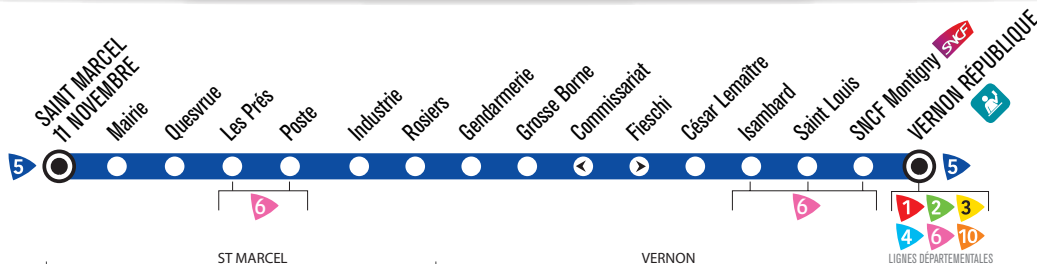

Dépose à l'arrêt d'en face, direction Vernon République

ST MARCEL

VERNON

LIGNES DÉPARTEMENTALES

10:32	11:32	12:32	13:33	14:53	15:53	16:45	17:43	18:28	19:08	19:45
10:33	11:33	12:33	13:34	14:54	15:54	16:46	17:44	18:27	19:04	19:46
10:34	11:34	12:34	13:35	14:55	15:55	16:47	17:45	18:26	19:03	19:47
10:36	11:36	12:36	13:37	14:57	15:57	16:49	17:47	18:24	19:01	19:49
10:37	11:37	12:37	13:38	14:58	15:58	16:50	17:48	18:23	19:00	19:50
10:38	11:38	12:38	13:39	14:59	15:59	16:51	17:49	18:22	18:59	19:51
10:40	11:40	12:40	13:41	15:01	16:01	16:53	17:51	18:20	18:57	19:53
10:41	11:41	12:41	13:42	15:02	16:02	16:54	17:52	18:19	18:56	19:54
10:42	11:42	12:42	13:43	15:03	16:03	16:55	17:53	18:18	18:55	19:55
-	-	-	-	-	-	-	-	18:15	18:52	-
10:43	11:43	12:43	13:44	15:04	16:04	16:56	17:54	-	-	19:56
10:44	11:44	12:45	13:45	15:05	16:05	17:03	17:55	-	-	19:57
10:47	11:47	12:49	13:48	15:08	16:08	17:08	17:58	18:35	19:15	20:00
10:48	11:48	12:50	13:49	15:09	16:09	17:09	17:59	18:36	19:16	20:01
10:49	11:49	12:51	13:50	15:10	16:10	17:10	18:00	18:37	19:17	20:02
11:05	12:05	13:05	-	-	-	-	-	18:42	-	20:05
10:56	11:56	12:56	13:56	-	-	-	-	18:56	-	-
10:51	11:51	12:53	13:52	15:12	16:12	17:15	18:03	18:39	19:19	20:04

## ST-MARCEL 11 NOVEMBRE &gt; VERNON RÉPUBLIQUE

SAINT MARCEL 11 NOVEMBRE	07:33	08:33	09:33	10:33	11:33
Mairie	07:34	08:34	09:34	10:34	11:34
Quesvrue	07:35	08:35	09:35	10:35	11:35
Les Prés	07:37	08:37	09:37	10:37	11:37
Poste	07:38	08:38	09:38	10:38	11:38
Industrie	07:39	08:39	09:39	10:39	11:39
Rosiers	07:41	08:41	09:41	10:41	11:41
Gendarmerie	07:42	08:42	09:42	10:42	11:42
Grosse Borne	07:43	08:43	09:43	10:43	11:43
Fieschi	07:44	08:44	09:44	10:44	11:44
Isambard	07:48	08:48	09:48	10:48	11:48
Saint-Louis	07:49	08:49	09:49	10:49	11:49
SNCF Montigny	07:50	08:50	09:50	10:50	11:50
Corresp. Train vers Rouen	08:05	09:13	-	11:10	12:05
Corresp. Train vers Paris	07:57	-	09:56	-	11:56
VERNON RÉPUBLIQUE	07:52	08:52	09:52	10:52	11:52