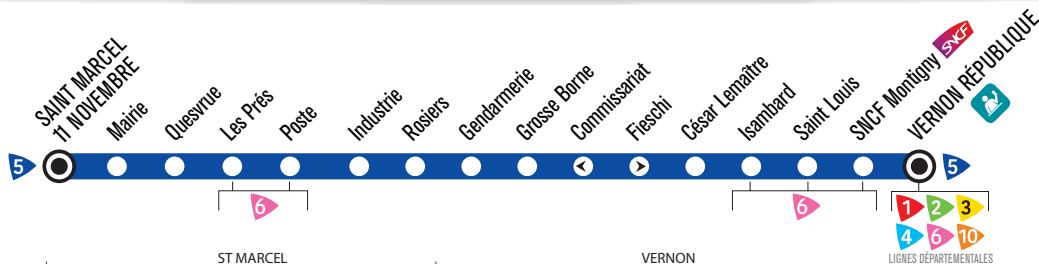

5

LUNDI AU VENDREDI (sauf jours fériés)

RETROUVEZ VOS HORAIRES EN TEMPS RÉEL SUR L'APPLI SNA60

ST-MARCEL 11 NOVEMBRE ↔ VERNON RÉPUBLIQUE

ST-MARCEL 11 NOVEMBRE ➤ VERNON RÉPUBLIQUE

SAINT MARCEL 11 NOVEMBRE		06:09	06:55	07:43	08:32	09:32
Mairie		06:10	06:56	07:44	08:33	09:33
Quesvrué		06:11	06:57	07:45	08:34	09:34
Les Prés		06:13	06:59	07:47	08:36	09:36
Poste		06:14	07:00	07:48	08:37	09:37
Industrie		06:15	07:01	07:49	08:38	09:38
Rosiers		06:17	07:03	07:51	08:40	09:40
Gendarmerie		06:18	07:04	07:52	08:41	09:41
Grosse Borne		06:19	07:05	07:53	08:42	09:42
Commissariat		-	-	-	-	-
Fieschi		06:20	07:06	07:54	08:43	09:43
César Lemaître		06:21	07:07	07:55	08:44	09:44
Isambard		06:24	07:10	07:58	08:47	09:47
Saint Louis		06:25	07:11	07:59	08:48	09:48
SNCF Montigny	05:51	06:26	07:12	08:00	08:49	09:49
Corresp. Train vers Rouen	-	06:36	-	08:05	09:05	-
Corresp. Train vers Paris	05:58	06:33	07:18	08:08	08:56	09:56
VERNON RÉPUBLIQUE	05:53	06:28	07:14	08:02	08:51	09:51

Sur réservation
0 800 27 2700

VERNON RÉPUBLIQUE ➤ ST-MARCEL 11 NOVEMBRE

VERNON RÉPUBLIQUE	05:56	06:34	07:20	08:08	08:57	09:57
Corresp. Train prov Paris	-	06:36	07:05	08:05	-	-
Corresp. Train prov Rouen	-	06:19	07:18	-	08:56	09:56
SNCF Montigny	05:58	06:36	07:22	08:10	08:59	09:59
Saint Louis	05:59	06:37	07:23	08:11	09:00	10:00
Isambard	06:00	06:38	07:24	08:12	09:01	10:01
César Lemaître	-	-	-	08:15	-	-
Commissariat	-	06:41	07:27	08:18	09:04	10:04
Grosse Borne	06:19	06:44	07:30	08:21	09:07	10:07
Gendarmerie	06:18	06:45	07:31	08:22	09:08	10:08
Rosiers	06:17	06:46	07:32	08:23	09:09	10:09
Industrie	06:15	06:48	07:34	08:25	09:11	10:11
Poste	06:14	06:49	07:35	08:26	09:12	10:12
Les Prés	06:13	06:50	07:36	08:27	09:13	10:13
Quesvrué	06:11	06:52	07:38	08:29	09:15	10:15
Mairie	06:10	06:53	07:39	08:30	09:16	10:16
SAINT MARCEL 11 NOVEMBRE	06:07	06:54	07:40	08:31	09:17	10:17

ST MARCEL

VERNON

LIGNES DÉPARTEMENTALES

10:32	11:32	12:32	13:33	14:53	15:53	16:45	17:43	18:28	19:08	19:45
10:33	11:33	12:33	13:34	14:54	15:54	16:46	17:44	18:27	19:04	19:46
10:34	11:34	12:34	13:35	14:55	15:55	16:47	17:45	18:26	19:03	19:47
10:36	11:36	12:36	13:37	14:57	15:57	16:49	17:47	18:24	19:01	19:49
10:37	11:37	12:37	13:38	14:58	15:58	16:50	17:48	18:23	19:00	19:50
10:38	11:38	12:38	13:39	14:59	15:59	16:51	17:49	18:22	18:59	19:51
10:40	11:40	12:40	13:41	15:01	16:01	16:53	17:51	18:20	18:57	19:53
10:41	11:41	12:41	13:42	15:02	16:02	16:54	17:52	18:19	18:56	19:54
10:42	11:42	12:42	13:43	15:03	16:03	16:55	17:53	18:18	18:55	19:55
-	-	-	-	-	-	-	-	18:15	18:52	-
10:43	11:43	12:43	13:44	15:04	16:04	16:56	17:54	-	-	19:56
10:44	11:44	12:45	13:45	15:05	16:05	17:03	17:55	-	-	19:57
10:47	11:47	12:49	13:48	15:08	16:08	17:08	17:58	18:35	19:15	20:00
10:48	11:48	12:50	13:49	15:09	16:09	17:09	17:59	18:36	19:16	20:01
10:49	11:49	12:51	13:50	15:10	16:10	17:10	18:00	18:37	19:17	20:02
11:05	12:05	13:05	-	-	-	-	-	18:42	-	20:05
10:56	11:56	12:56	13:56	-	-	-	-	18:56	-	-
10:51	11:51	12:53	13:52	15:12	16:12	17:15	18:03	18:39	19:19	20:04

Prise en charge à l'arrêt d'en face direction 11 Novembre