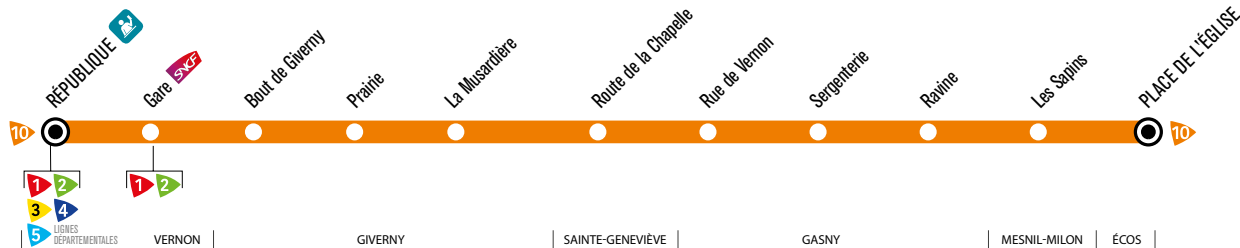

LUNDI AU VENDREDI
(sauf jours fériés)
Toute l'année

RÉPUBLIQUE > ÉCOS PLACE DE L'ÉGLISE

RÉPUBLIQUE	07:45	09:20	11:10	13:15	16:40	18:15	19:45
Gare SNCF	07:50	09:25	11:15	13:20	16:45	18:20	19:50
GIVERNY Bout de Giverny	07:57	09:32	11:22	13:27	16:52	18:27	19:57
Prairie	07:59	09:34	11:24	13:29	16:54	18:29	19:59
La Musardière	08:00	09:35	11:25	13:30	16:55	18:30	20:00
STE GENE. Route de la Chapelle	08:05	-	11:30	13:35	17:00	18:35	20:05
GASNY Rue de Vernon	08:07	-	11:32	13:37	17:02	18:37	20:07
Sergenterie	08:08	-	11:33	13:38	17:03	18:38	20:08
Ravine	08:12	-	11:37	13:42	17:07	18:42	20:12
MESNIL-MILON Les Sapins	08:19	-	11:44	13:49	17:14	18:49	20:19
ÉCOS PLACE DE L'ÉGLISE	08:29	-	11:54	13:59	17:24	18:59	20:29

ÉCOS PLACE DE L'ÉGLISE > RÉPUBLIQUE

ÉCOS PLACE DE L'ÉGLISE	05:37	06:45	08:33	11:58	14:00	17:28	19:03
MESNIL-MILON Les Sapins	05:47	06:55	08:43	12:08	14:10	17:38	19:13
GASNY Ravine	05:54	07:02	08:50	12:15	14:17	17:45	19:20
Sergenterie	05:55	07:03	08:51	12:16	14:18	17:46	19:21
Rue de Vernon	05:56	07:04	08:52	12:17	14:19	17:47	19:22
STE GENE. Route de la Chapelle	05:58	07:06	08:54	12:19	14:21	17:49	19:24
GIVERNY La Musardière	06:04	07:12	09:00	12:25	14:27	17:55	19:30
Prairie	06:05	07:13	09:01	12:26	14:28	17:56	19:31
Bout de Giverny	06:07	07:15	09:03	12:28	14:30	17:58	19:33
Gare SNCF	-	-	09:10	12:35	14:37	18:05	19:40
République	06:14	07:22	09:15	12:40	14:42	18:10	19:45
GARE SNCF	06:19	07:27	-	-	-	-	-